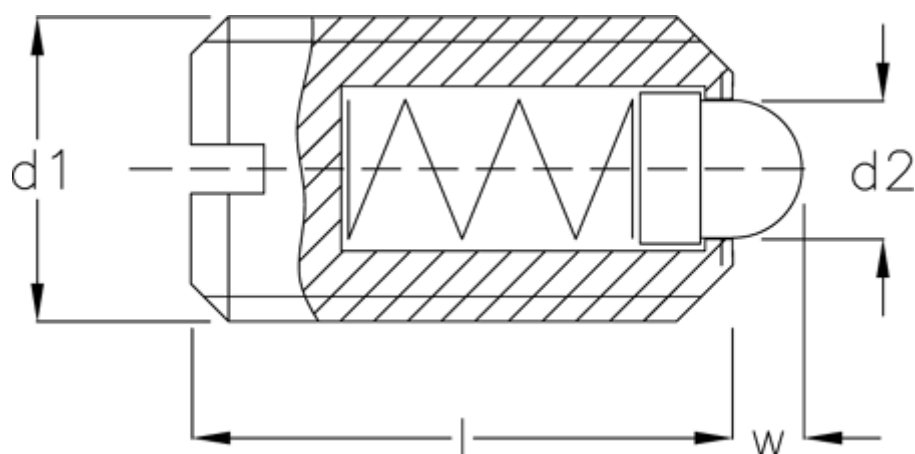

Varenummer: 20882516  
Beskrivelse: E+G  
Fjedrende trykstykke GN 615.1-M24-BN

## Mål

d1	= M24
d2	= 13.0
Fjedertryk N bund	= 155.0
Fjedertryk N top	= 72.0
Længde l	= 34
W	= 8.0